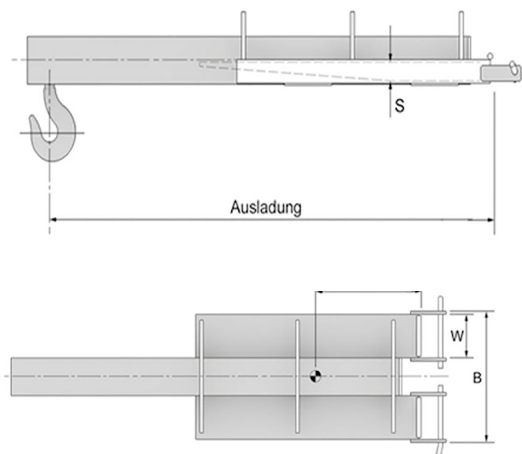

Potence enfourchable
30 A

8.14

Type	Capacité maxi / CDG	Portée	CDGx	CDGy	Poids	Supplément de poids pour 100 mm
	kg/mm					
10.30A	1500/500	1000	516	125	65	2
20.30A	2500/500	1000	511	145	85	4
40.30A	4500/500	1000	566	155	125	5