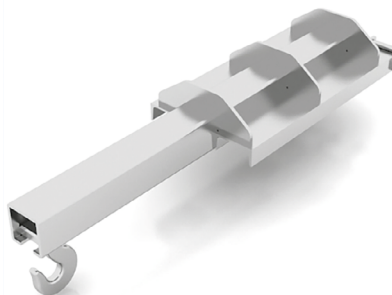

Potence enfourchable
30 A

8.14

Type	Capacité maxi / CDG	Portée	CDGx	CDGy	Poids	Supplément de poids pour 100 mm
	kg/mm					
10.30A	1500/500	1000	516	125	65	2
20.30A	2500/500	1000	511	145	85	4
40.30A	4500/500	1000	566	155	125	5