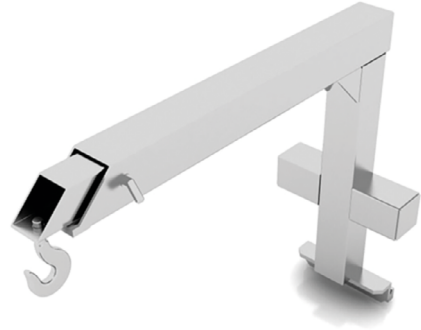

Potence accrochage ISO télescopique

32

Type	Capacité maxi / CDG	Portée	Hauteur de crochets / sol	Accrochage ISO	Déport	CDGx	CDGy	Poids
	kg/mm				mm			
10.32	1500/500	1200-2000	1100	2	120	450/750	930	125
20.32	2500/500	1200-2000	1100	2	140	450/700	955	155
40.32	4000/500	1200-2000	1100	3	160	450/700	965	195
60.32	6000/500	1200-2000	1100	3/4	250	550/800	970	370
80.32	8000/500	1300-2050	1100	4	220	550/750	990	435