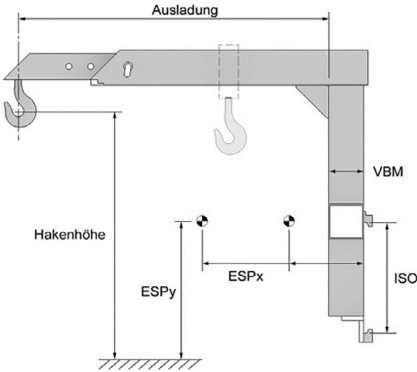

Potence accrochage ISO télescopique

32

Type	Capacité maxi / CDG	Portée	Hauteur de crochets / sol	Accrochage ISO	Déport	CDGx	CDGy	Poids
	kg/mm				mm			
10.32	1500/500	1200-2000	1100	2	120	450/750	930	125
20.32	2500/500	1200-2000	1100	2	140	450/700	955	155
40.32	4000/500	1200-2000	1100	3	160	450/700	965	195
60.32	6000/500	1200-2000	1100	3/4	250	550/800	970	370
80.32	8000/500	1300-2050	1100	4	220	550/750	990	435