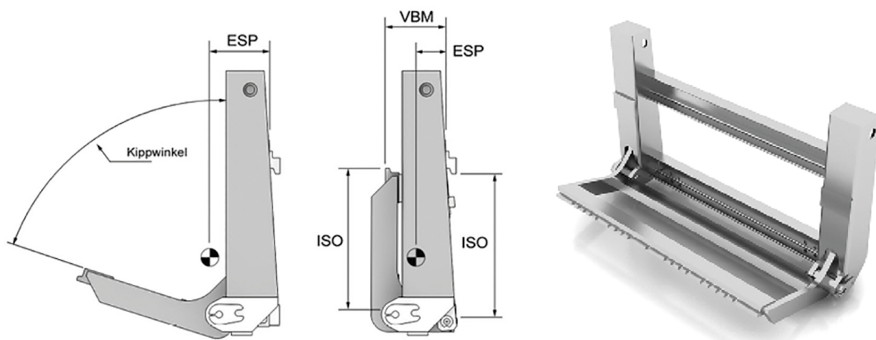

Tablier basculant
21

Type	Capacité maxi / CDG	Accrochage ISO	Largeur	CDG rétracté	Déport	Poids
	kg/mm					
20.21	2500 / 500			100	175	210
40.21	4000 / 500			130	220	420
50.21	5000 / 600			170	*	*

8.10

A savoir :

- Pour transport de rouleaux ou de coils

En option sur demande :

- éperon à enfiler sur fourches
- accrochage rapide
- autres capacités et longueur
- version télescopique