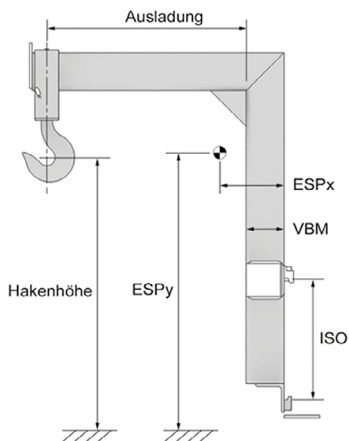

Potence accrochage ISO

30

8.15

Type	Capacité maxi / CDG	Portée	Hauteur de crochets / sol	Accrochage ISO	Déport	CDGx	CDGy	Poids	Supplément de poids pour 100 mm
	kg/mm								
10.30	1500/500	1000	1100	2	120	324	920	80	3
20.30	2500/500	1000	1100	2 / 3	140	340	945	120	4
40.30	4500/500	1000	1100	3	160	362	955	165	5
60.30	6000/600	1000	1100	4	200	395	960	295	6
80.30	8000/600	1000	1100	4	220	410	980	350	7
100.30	10000/600	1000	1100	4	220	490	995	385	7
150.30	15000/600	1000	1100	-	-	-	-	-	-