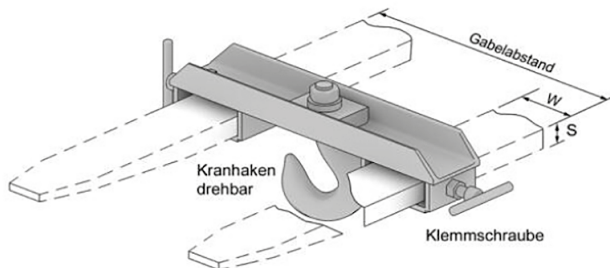

Crochets enfourchables

30 TA

| Type | Capacité | Ecartement ext. fourches | Poids |
|---------|----------|--------------------------|-------|
| | kg/mm | | |
| 10.30TA | 1500 | 560 | 25 |
| 20.30TA | 2500 | 560 | 35 |
| 30.30TA | 3500 | 560 | 55 |
| 40.30TA | 4500 | 600 | 55 |